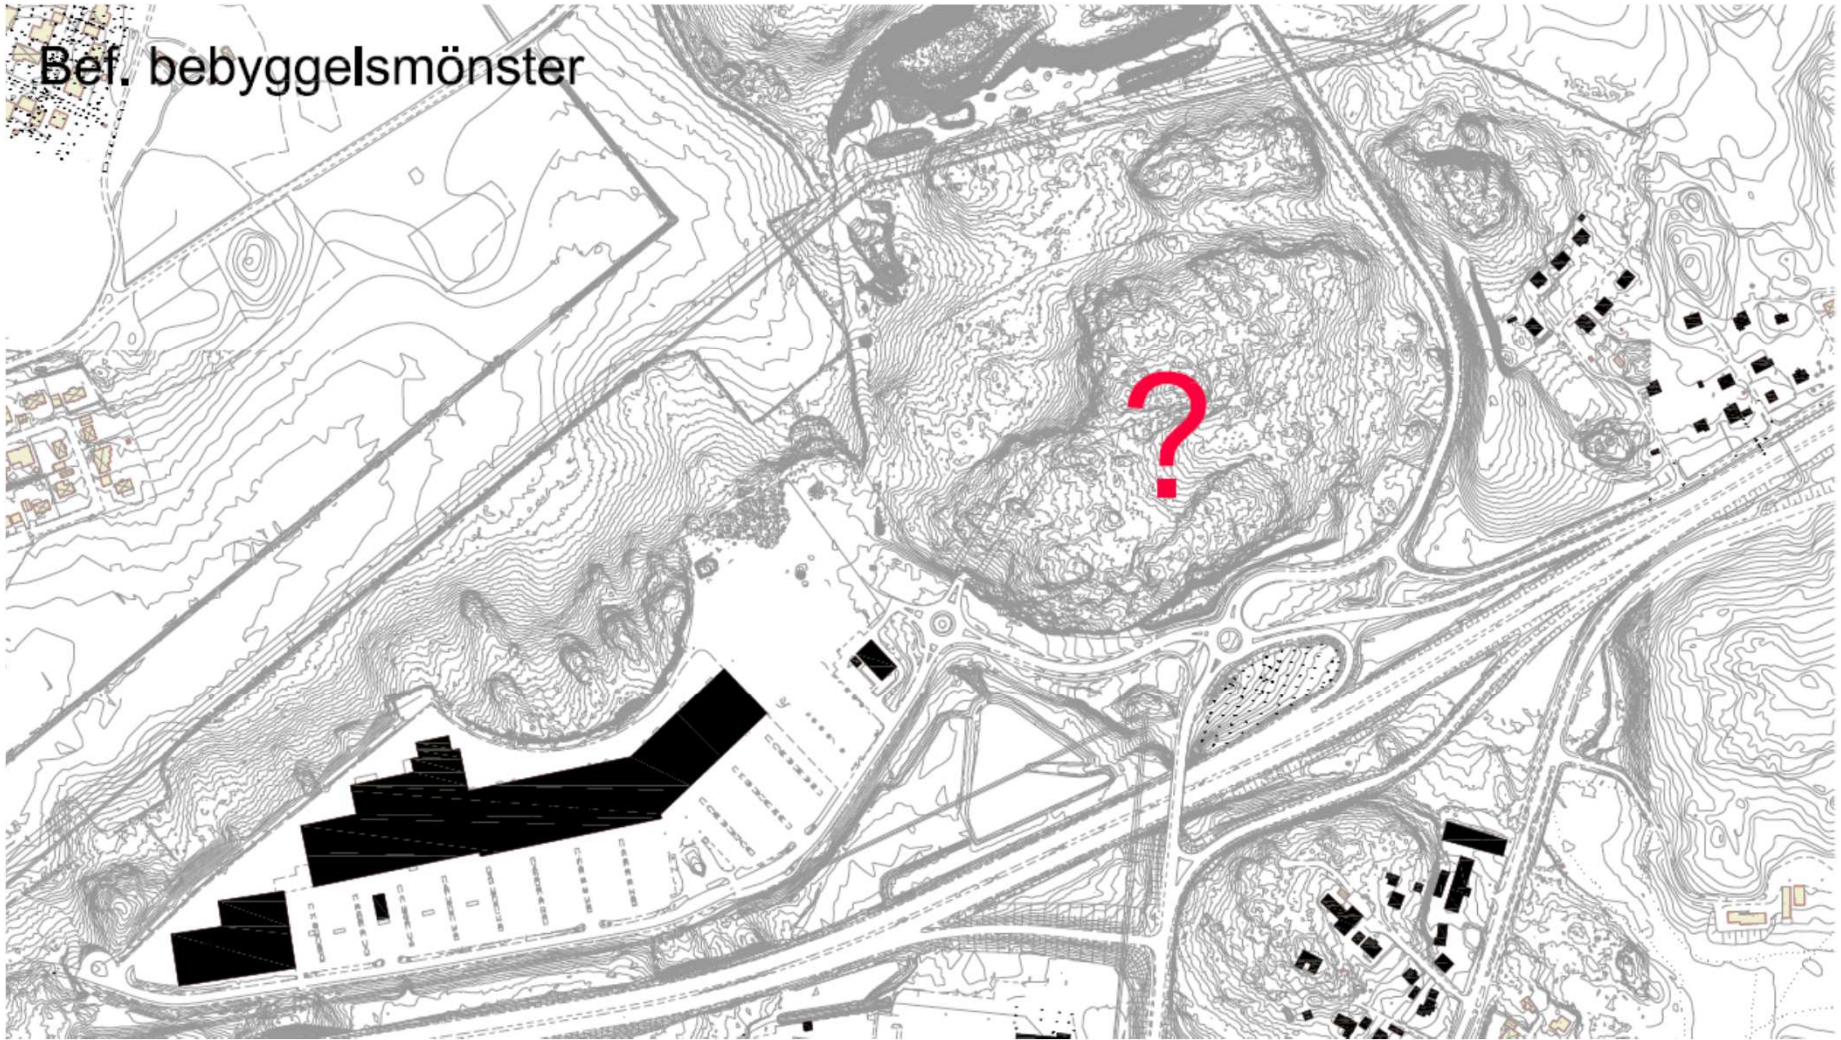

## Arkitektförslag för utformning och utveckling av etapp 2 Påljungshage

Bef. bebyggelsmönster

Synlighet från E4

# Topografiskt koncept

# Olika utformningar av området