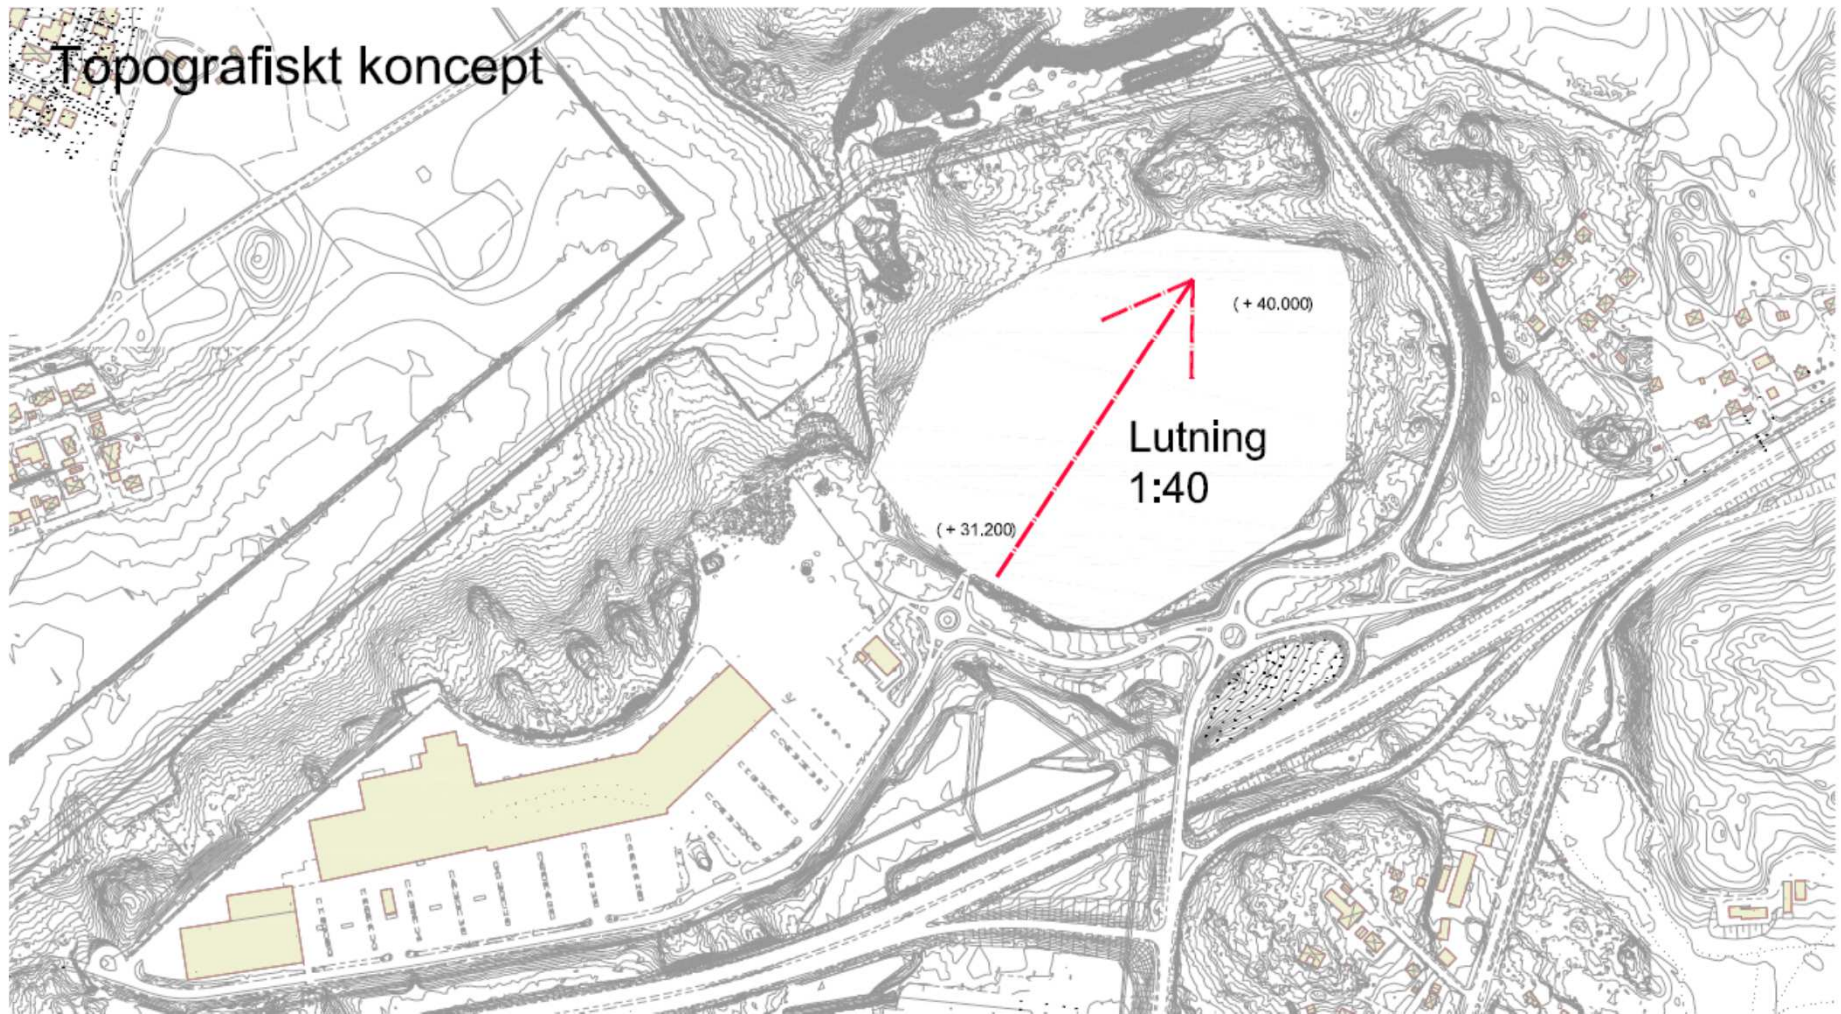

## Arkitektförslag för utformning och utveckling av etapp 2 Påljungshage

Bef. bebyggelsmönster

Synlighet från E4

# Topografiskt koncept

# Olika utformningar av området