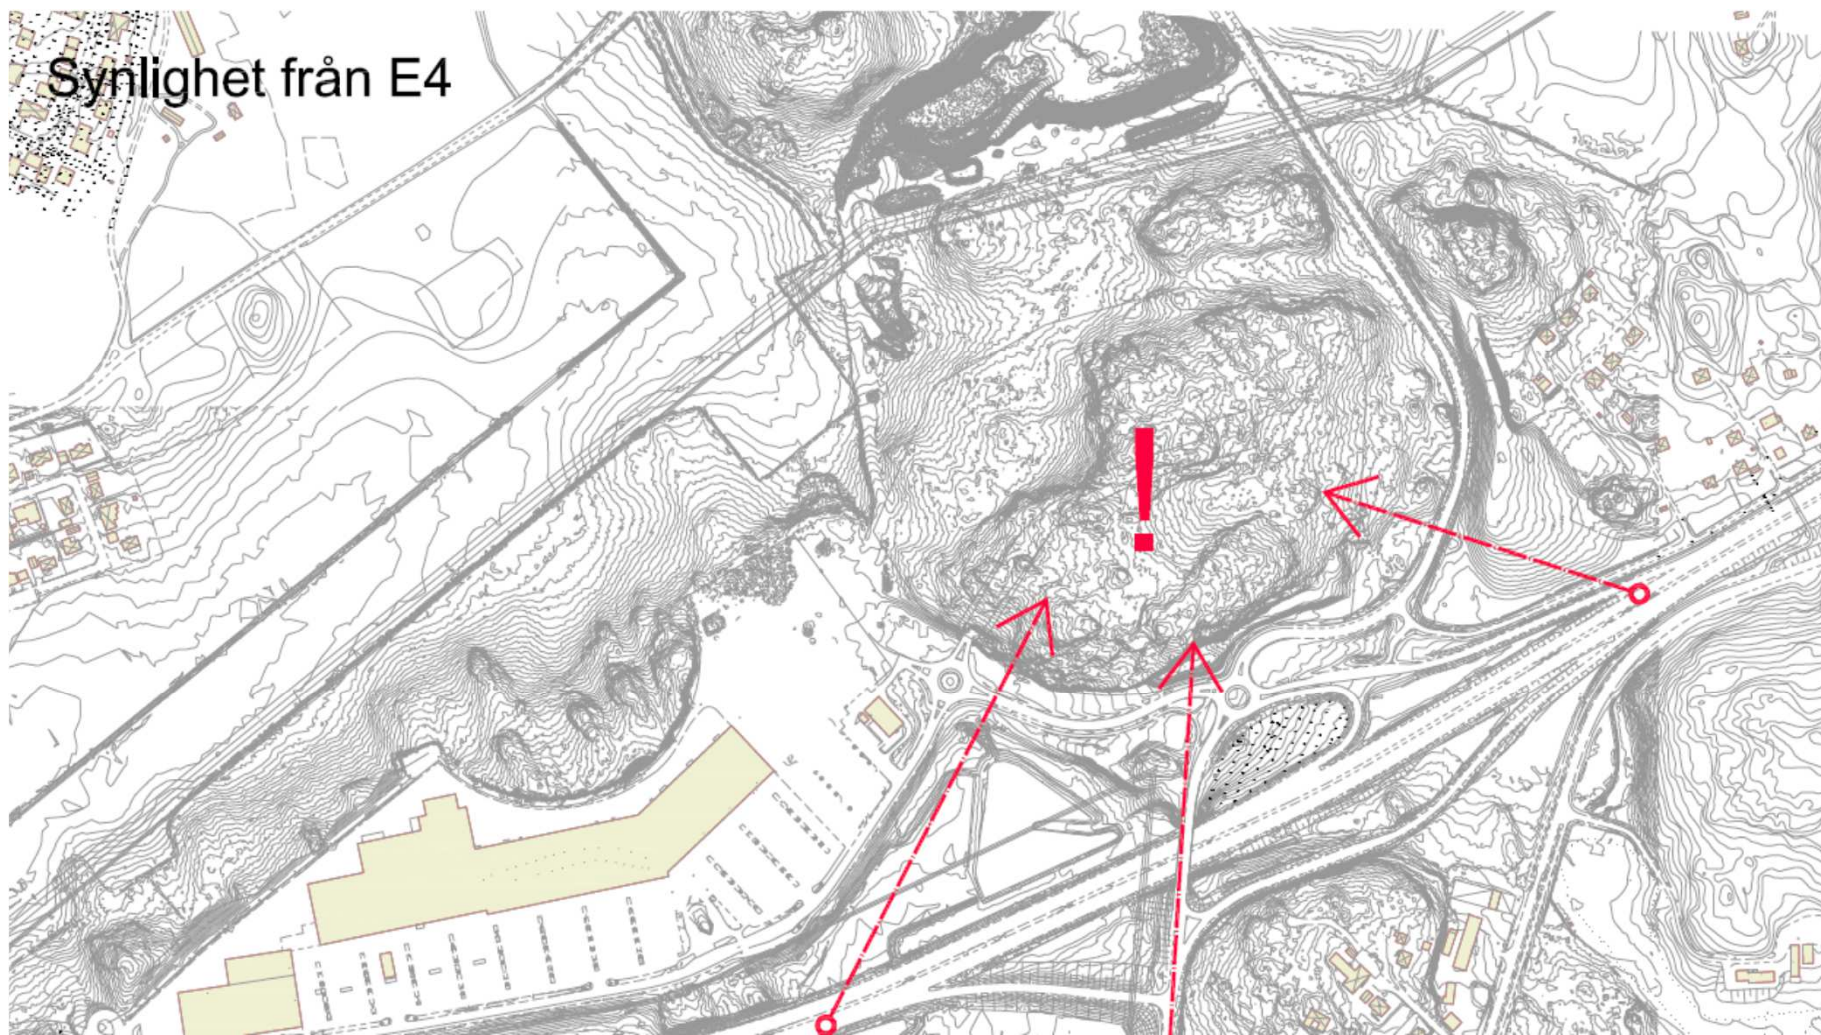

## Arkitektförslag för utformning och utveckling av etapp 2 Påljungshage

Bef. bebyggelsmönster

Synlighet från E4

# Topografiskt koncept

# Olika utformningar av området