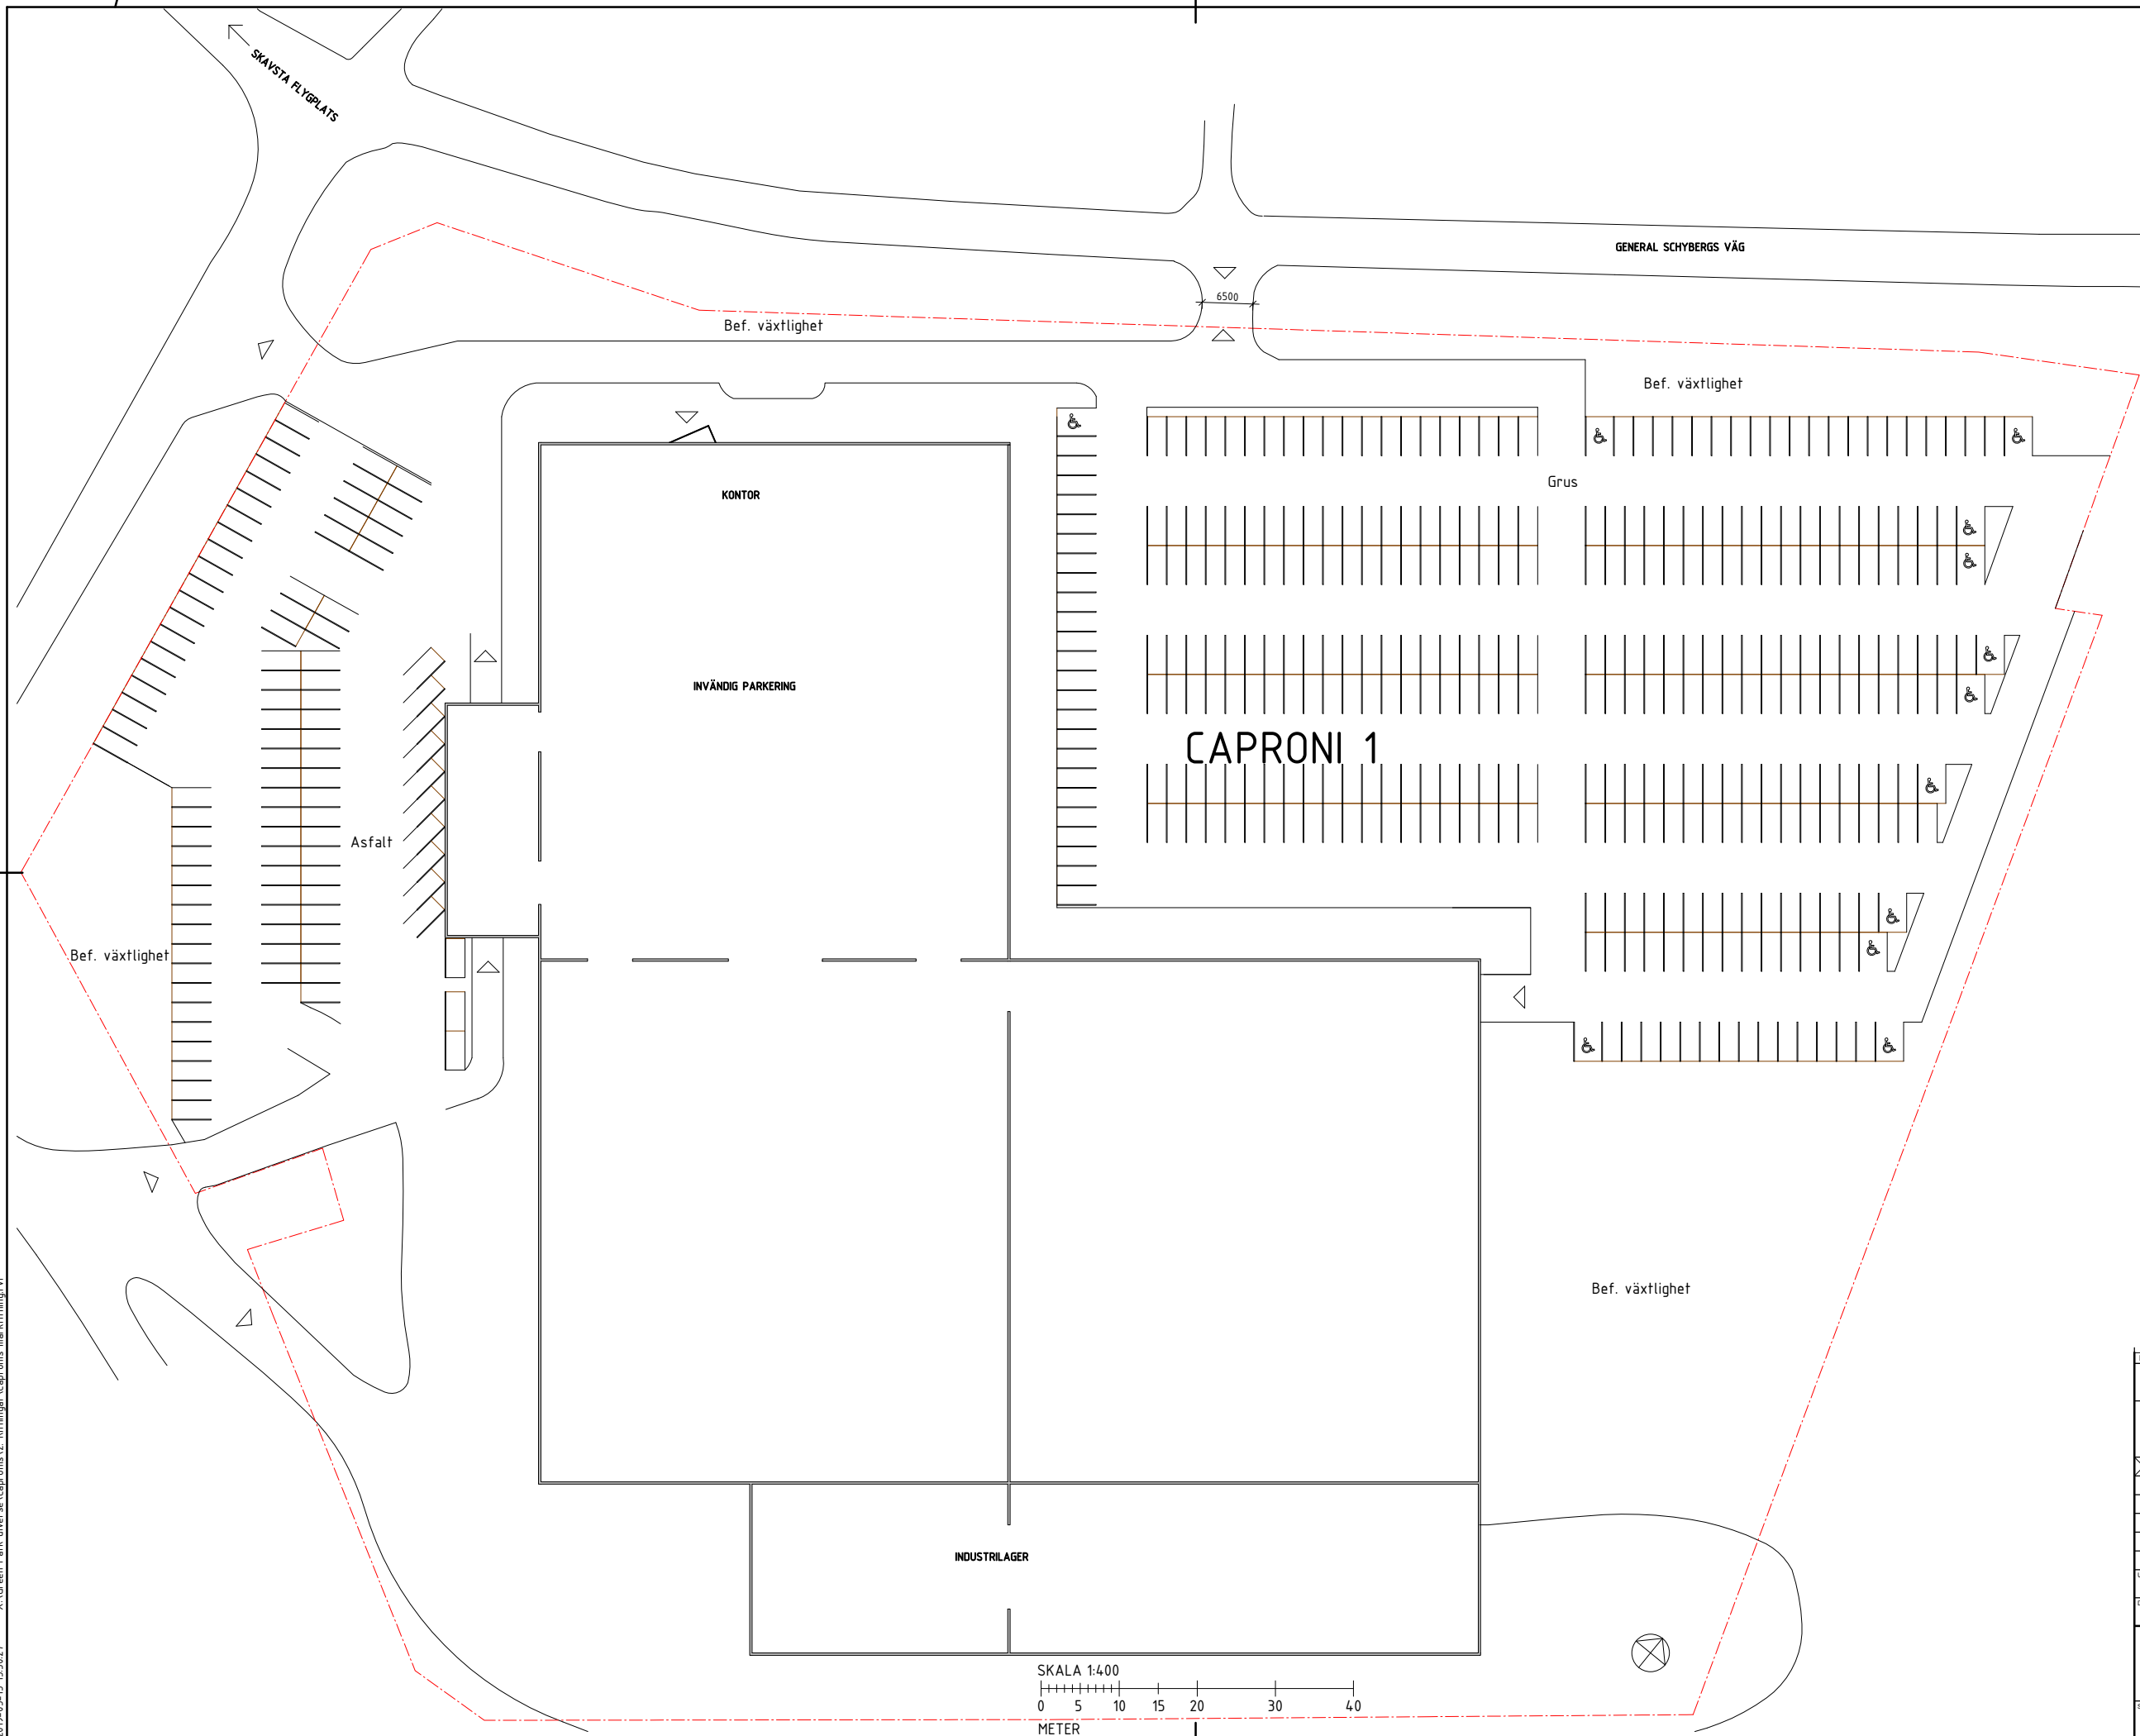

**FÖRKLARINGAR**

Alla mått är i mm.

--- Fastighetsgräns

BET	ÄNDRINGEN AVSER	DATUM	SIGN
<b>BYGGLOVSHANDLING</b>			
<b>CAPRONI 1</b>			
<b>GREEN PARK</b>			
Axeloth Arkitekter AB		tel. 0708378537	
UPPDRAG NR	RITAD/KONSTR. AV	HANDLÄGGARE	
DATUM	ANSVÄRIG		
19/05/14	MA		
Caproni 1, Nyköping Markplaneringsritning			
SKALA	NUMMER	BET	
A1 1:400 A3 1:800	A01.1-002		